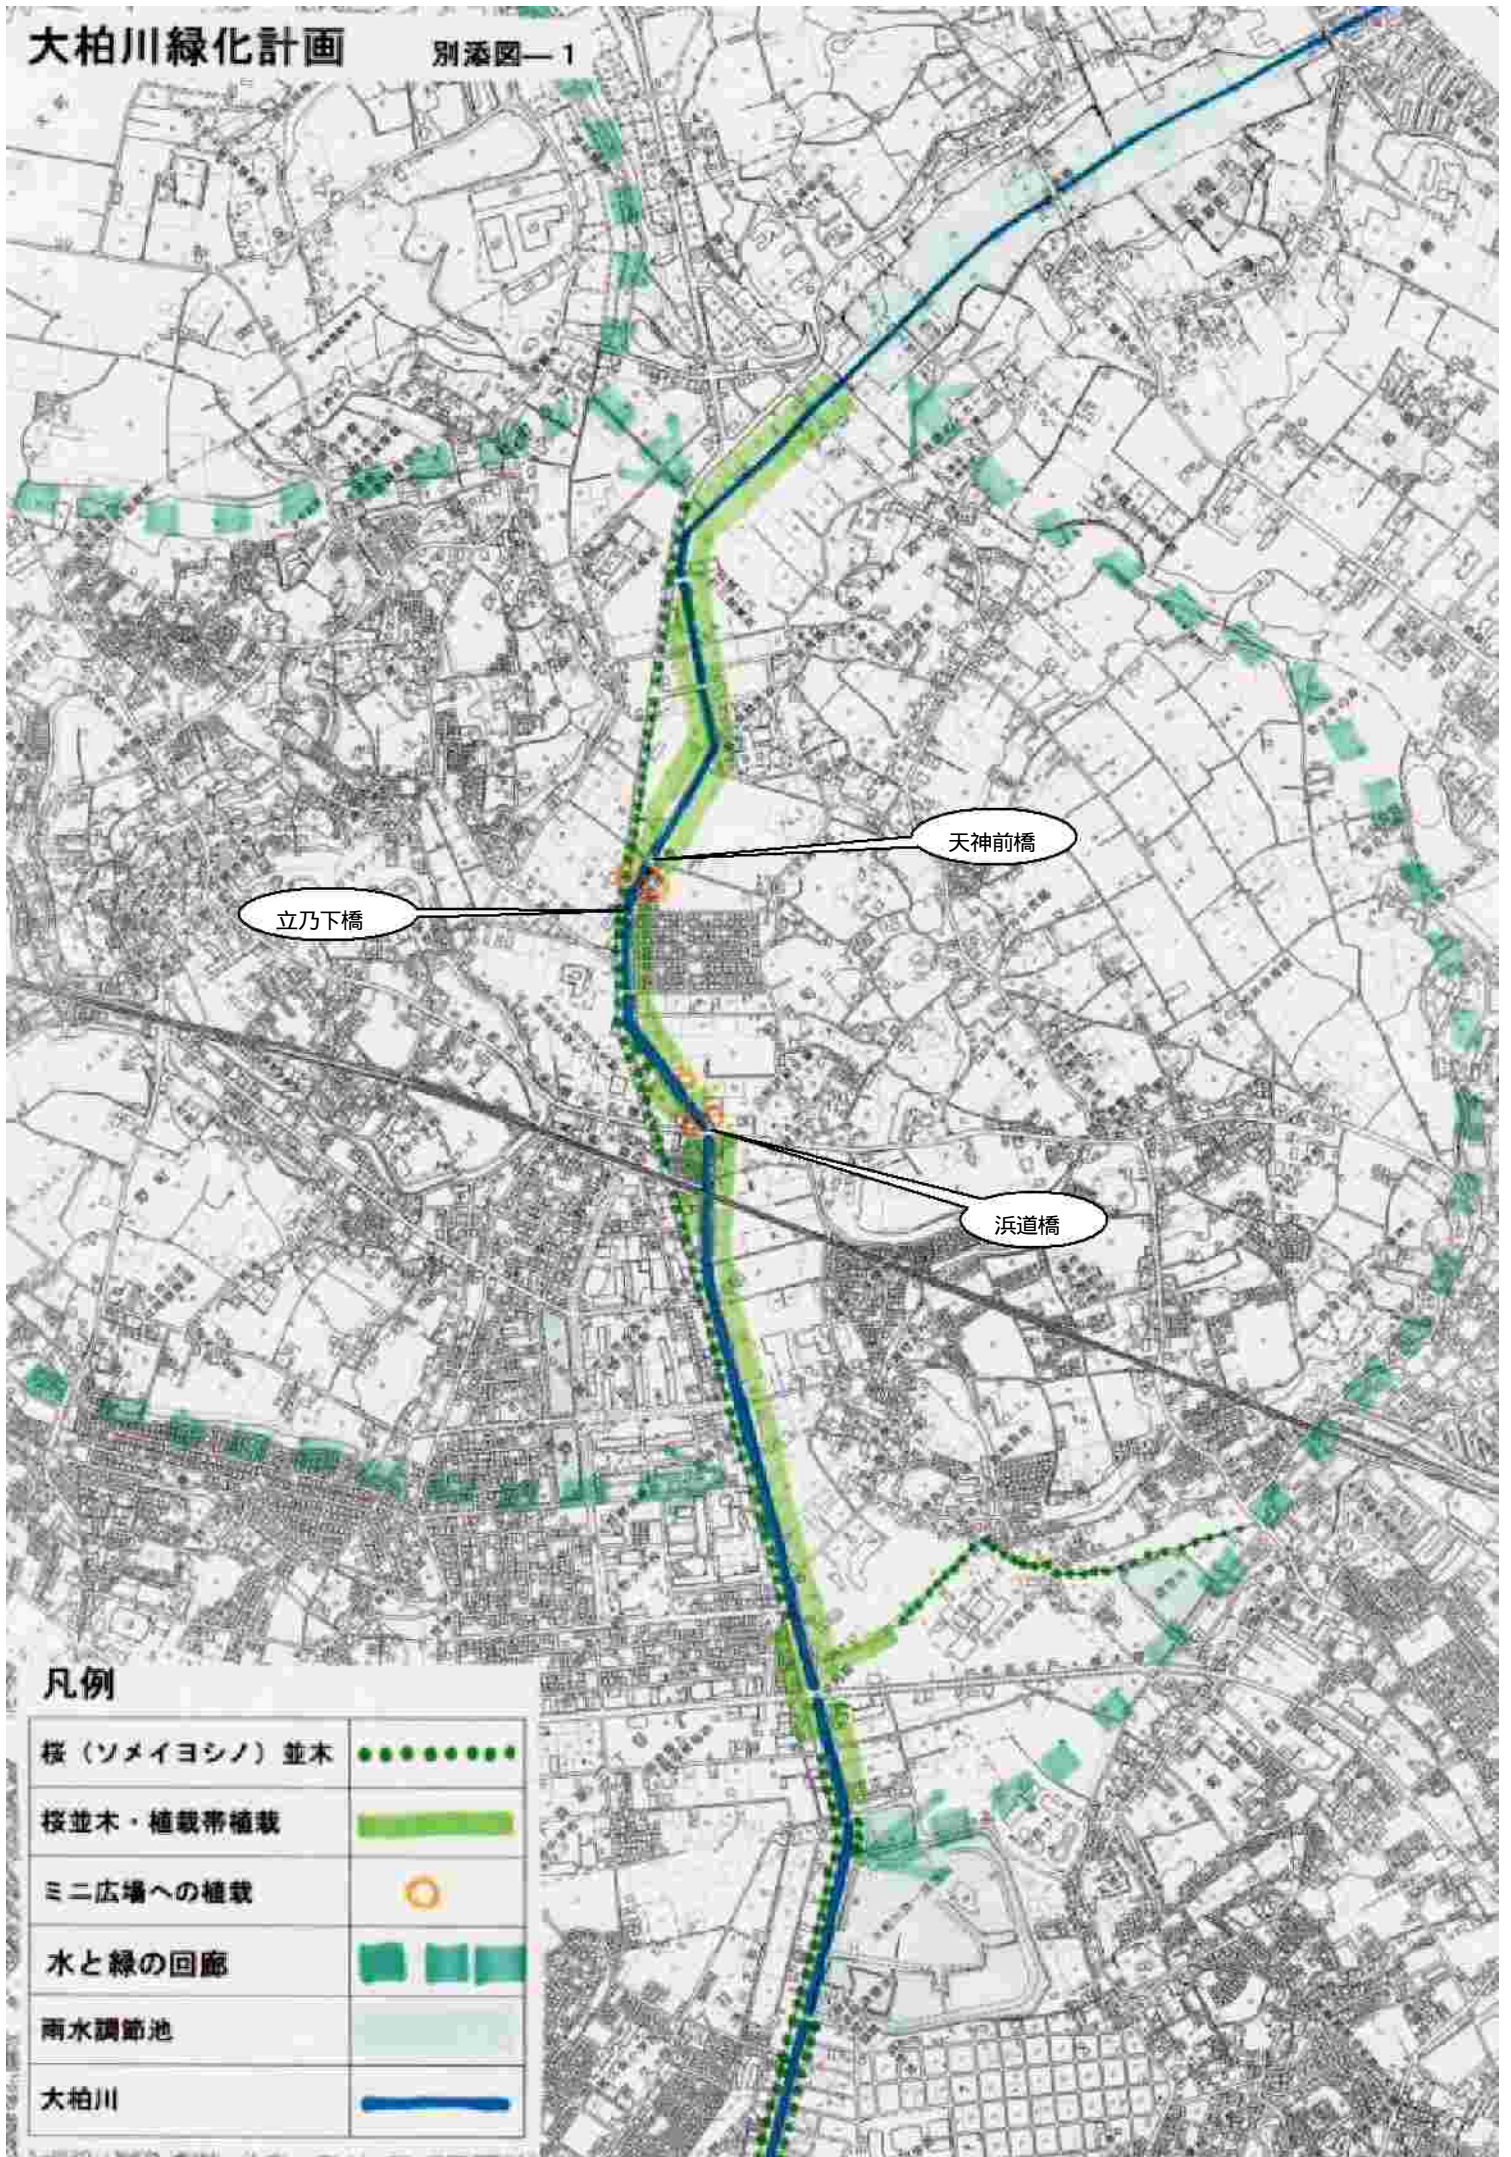

大柏川緑化計画

別添図—1

凡例

桜（ソメイヨシノ）並木	●●●●●●
桜並木・植栽帯植栽	■
ミニ広場への植栽	○
水と緑の回廊	■ ■ ■
雨水調節池	■
大柏川	■